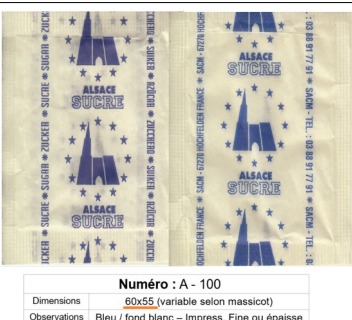

Numéro : A - 100
Dimensions 60x55 (variable selon massicot)
Observations Bleu / fond blanc - Impress. Fine ou épaisse