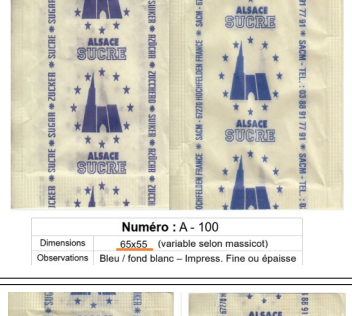

CATALOGUES
4a - Tome 2 (partie 2)
et 4b
sachets "SACM"

4a : Page 198 - P

4a : Page 202 - P

4a : Page 205 - P

14 (sucre à droite)
 16 (sucre à gauche)+(sucre à droite)
 20 (sucre à droite)
 26 (sucre à gauche)+(sucre à droite)

2013
H

Numéro : H - 009
 Dimensions 7x55
 Observations Rouge - bleu - or / fond blanc

Numéro : M - 009
 Dimensions 61x57
 Observations Rouge noir - jaune / fond blanc Avec carré **Mat**

Numéro : M - 009
 Dimensions 61x57
 Observations Rouge noir - jaune / fond blanc Avec carré **Brillant /**

2019
A

Numéro : A - 100
 Dimensions 60x55 (variable selon massicot)
 Observations Bleu / fond blanc - Impress. Fine ou épaisse

Numéro : A - 100
 Dimensions 65x55 (variable selon massicot)
 Observations Bleu / fond blanc - Impress. Fine ou épaisse

Numéro : A - 101
 Dimensions 70x45
 Observations Bleu / Fond blanc

Numéro : A - 102
 Dimensions 78x55
 Observations Bleu / fond blanc - recto et verso identiques

Numéro : A - 103
 Dimensions 78x55
 Observations Bistre/Fond blanc - recto+verso identiques