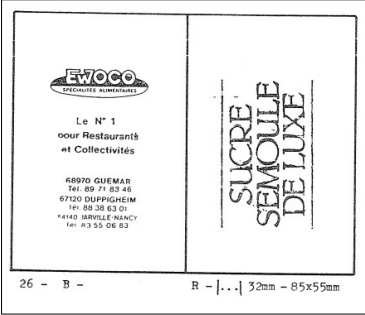

CATALOGUES
4a - Tome 2 (partie 2)
et 4b
sachets "SACM"

4a : Page 198 - P

4a : Page 202 - P

4a : Page 205 - P

14 (sucre à droite)
 16 (sucre à gauche)+(sucre à droite)
 20 (sucre à droite)
 26 (sucre à gauche)+(sucre à droite)

Numéro : A - 203	
Dimensions	65x55
Observations	Bleu (voir aussi C-108)

Numéro : A - 204	
Dimensions	75x55
Observations	Bleu – rouge

N° A - 205	
Dimensions	78x55
Observations	Bleu clair
Recto-verso idem	

N° A-206	
Dimensions	78x55
Observations	Marron
Recto-verso idem	

Numéro : A - 207	
Dimensions	76 à 78x55 (selon massicot)
Observations	Bleu (voir aussi C-108)

Numéro : A - 208	
Dimensions	67x55
Observations	Bistre (recto-verso idem)

Numéro : A - 209	
Dimensions	78x55
Observations	Bistre (recto-verso idem)

Numéro : A - 210	
Dimensions	85x55
Observations	Verso bleu / recto rouge

Numéro : A - 211	
Dimensions	85x55
Observations	Recto rouge / verso bleu